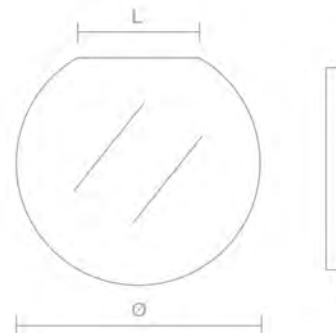

Características / Characteristics

- Espejo redondo con corte superior para incorporación de apliques. Compatible con focos: F67C2/ F68C3/ F68N3/ F69C3/ F70C2/ F71B3/ F71N3/ F72C2/ F73C3/ F51C3/ F74C3/ F47C3.
- El precio no incluye el foco.

- Round mirror with upper-cut to incorporate spotlights. Compatible with Uraldi's spotlights: F67C2/ F68C3/ F68N3/ F69C3/ F70C2/ F71B3/ F71N3/ F72C2/ F73C3/ F51C3/ F74C3/ F47C3.
- The price does not include the spotlight.

Modelo E08R REF.	Diámetro / Diameter	P.V.P. (IVA no incluido) / Retail price (VAT not included)
E-08R6	ø60	
E-08R7	ø70	
E-08R8	ø80	
E-08R9	ø90	
E-08R0	ø100	
E-08R1	ø110	
E-08R2	ø120