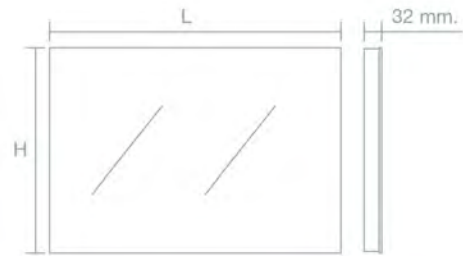

Modelo E76 REF.	Alto / Heigh	Ancho / Width	Potencia lámparas / Lamp wattage	P.V.P. (IVA no incluido) / Retail price (VAT not included)	Con Repisa / With Shelf
E-7668	60	80	LED 30,6W.		
E-7660		100	LED 35,2W.		
E-7662		120	LED 40,2W.		
E-766A		140	LED 45W.		
E-766B		160	LED 52,8W.		
E-766D		180	LED 54,6W.		
E-7688	80	80	LED 35,4W.		
E-7680		100	LED 40,2W.		
E-7682		120	LED 45W.		
E-768A		140	LED 52,8W.		
E-768B		160	LED 54,6W.		
E-768D		180	LED 59,4W.