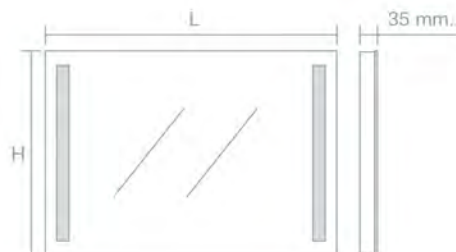

Modelo E82

Espejos con iluminación frontal e iluminación ambiente LED /

Mirrors with front and ambient LED lighting

E-8284
LED 55,2W.

80hx140

Características / Characteristics

- Con interruptor para la luz frontal (E0003).
- El interruptor (E0003) está situado en la parte inferior derecha.
- Medidas especiales consultar.
- Fondo 35 mm.
- Tono de luz blanco neutro (4000 K) bajo demanda se puede fabricar en blanco caliente (3000 K) o blanco frío (6000 K).
- Admite la colocación del sistema antivaho.
- Operable front-lighting at will with switch (E0003).
- The switch (E0003) is located at the bottom right side.
- Special measures on request.
- 35 mm. depth.
- Neutral white light tone (4000 K), on demand it is possible to manufacture it in warm white (3000 K) or cold white (6000 K).
- Anti-fog system admitted.

Alto de espejo / Mirror's height	Tamaños de ventana iluminada / Illuminated window sizes

	< 59 cm.	25x2,5 cm.

	60-89 cm.	50x2,5 cm.

	90-119 cm.	80x2,5 cm.

REF.	Alto / Height	Ancho / Width	W. lámparas / Lamp wattage	P.V.P. (IVA no inc.) / Re. price (VAT not incl.)
E-8266	60	60	36W.	
E-8268	80	80	40,8W.	
E-8260	100	100	45,6W.	
E-8262	60	120	50,4W.	
E-8264	140	140	55,2W.	
E-826B	160	160	60W.	
E-826D	180	180	64,8W.	
E-8276	60	60	36W.	
E-8278	80	80	40,8W.	
E-8270	100	100	45,6W.	
E-8272	70	120	50,4W.	
E-8274	140	140	55,2W.	
E-827B	160	160	60W.	
E-827D	180	180	64,8W.	
E-8286	60	60	36W.	
E-8288	80	80	40,8W.	
E-8280	100	100	45,6W.	
E-8282	80	120	50,4W.	
E-8284	140	140	55,2W.	
E-828B	160	160	60W.	
E-828D	180	180	64,8W.	
E-8297	90	70	52,8W.