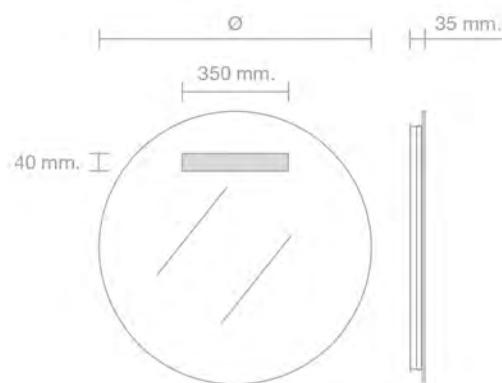

Características / Characteristics

- Espejos redondos con luz frontal y ambiente.
- Ventana lumínica frontal de 35 x 4 cm.
- Tira Led 2835-12 W/m. 4000 K (blanco neutro)
- Bajo demanda se puede fabricar en luz blanco frío (6000 K) y blanco cálido (3000 K).
- La iluminación ambiente se puede fabricar con tira de LED-COB (tira sin puntos luminicos).
- Round mirrors with frontal and ambient light.
- 35 x 4 cm. front light window.
- 2835-12VDC Led strip. 12W/m. 4000 k, neutral white.
- Can be made with cold white (6000 k) or warm white (3000 k) light on request.
- Ambient lighting can be manufactured with LED-COB strip (strip without light spots).

Modelo EL8F REF.	Diámetro / Diameter	Potencia lámparas / Lamp wattage	P.V.P. (IVA no incluido) / Retail price (VAT not included)
E-L8F8	ø80	LED 45,9W.	
E-L8F9	ø90	LED 49,6W.	
E-L8F0	ø100	LED 53,4W.	
E-L8F8	ø80	COB-LED 41,2W.	
E-L8F9	ø90	COB-LED 44,2W.	
E-L8F0	ø100	COB-LED 47,2W.