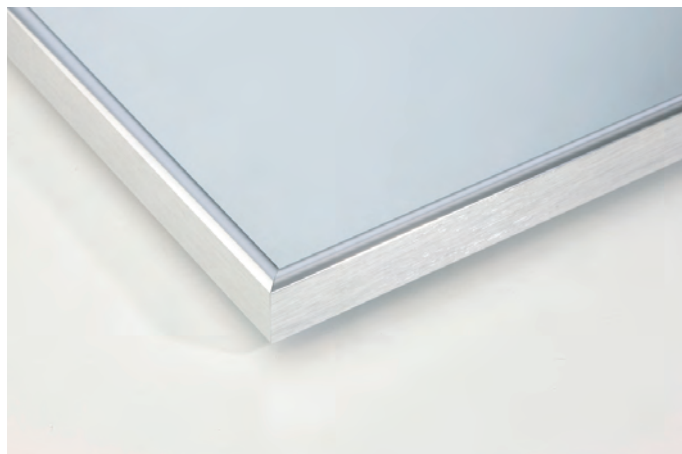

Modelo EPO

Espejos con perfil de aluminio/ Anodised aluminium profile.

Características / Characteristics

- Perfil de aluminio anodizado plata o negro mate.
- Otras posibilidades consultar.
- Medidas intermedias precio inmediatamente superior.
- Silver anodised aluminium profile or black matt.
- Please ask about other options.
- Immediately higher price will be applied to Intermediate measures.

Ancho / Width	60	70	80	90	100	110	120	130	140	150
Alto / Heigh										
60	122,00 €	132,00 €	147,00 €	160,00 €	176,00 €	188,00 €	198,00 €	213,00 €	228,00 €	242,00 €
70	132,00 €	147,00 €	162,00 €	176,00 €	190,00 €	206,00 €	223,00 €	239,00 €	255,00 €	271,00 €
80	145,00 €	160,00 €	177,00 €	193,00 €	212,00 €	230,00 €	246,00 €	281,00 €	284,00 €	300,00 €
90	160,00 €	177,00 €	193,00 €	215,00 €	234,00 €	253,00 €	259,00 €	292,00 €	310,00 €	330,00 €
100	175,00 €	190,00 €	215,00 €	224,00 €	255,00 €	276,00 €	297,00 €	318,00 €	339,00 €	371,00 €
110	188,00 €	215,00 €	230,00 €	253,00 €	276,00 €	298,00 €	320,00 €	343,00 €	367,00 €	391,00 €