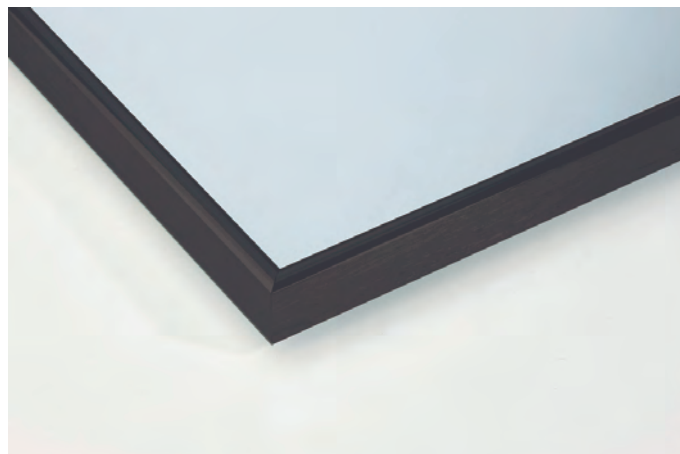

Modelo EPO

Espejos con perfil de aluminio/ Anodised aluminium profile.

Características / Characteristics

- Perfil de aluminio anodizado plata o negro mate.
- Otras posibilidades consultar.
- Medidas intermedias precio inmediatamente superior.
- Silver anodised aluminium profile or black matt.
- Please ask about other options.
- Immediately higher price will be applied to Intermediate measures.

Ancho / Width	60	70	80	90	100	110	120	130	140	150
Alto / Heigh										
60	122,00 €	132,00 €	147,00 €	160,00 €	176,00 €	188,00 €	198,00 €	213,00 €	228,00 €	242,00 €
70	132,00 €	147,00 €	162,00 €	176,00 €	190,00 €	206,00 €	223,00 €	239,00 €	255,00 €	271,00 €
80	145,00 €	160,00 €	177,00 €	193,00 €	212,00 €	230,00 €	246,00 €	281,00 €	284,00 €	300,00 €
90	160,00 €	177,00 €	193,00 €	215,00 €	234,00 €	253,00 €	259,00 €	292,00 €	310,00 €	330,00 €
100	175,00 €	190,00 €	215,00 €	224,00 €	255,00 €	276,00 €	297,00 €	318,00 €	339,00 €	371,00 €
110	188,00 €	215,00 €	230,00 €	253,00 €	276,00 €	298,00 €	320,00 €	343,00 €	367,00 €	391,00 €