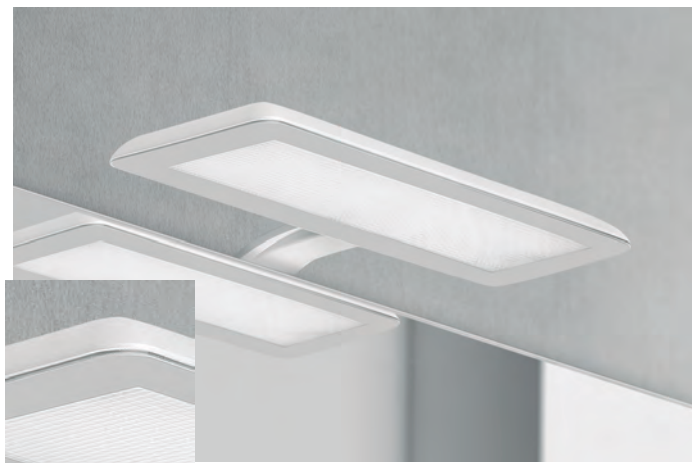

### F-51C3

220 V. LED / CLII / 9 W. / IP44  
Lm: 480 / IRC: >80 / 6000 K  
Acabado Cromado / Chrome finish

95,00 €

30x8x1,9