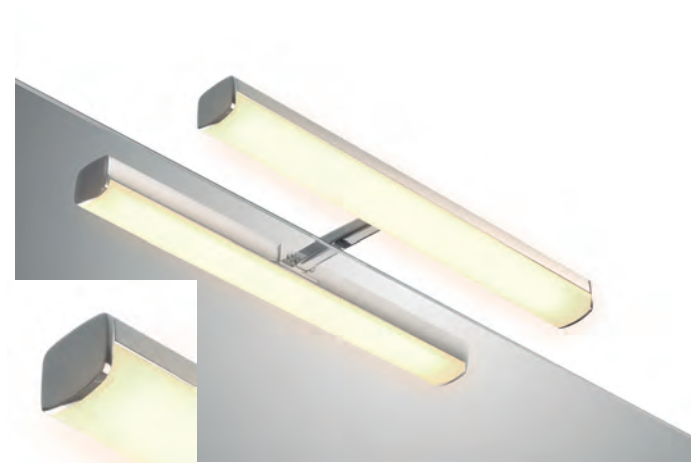

F-72C2

220 V. LED / CLII / 6 W. / IP44
Lm: 412 / IRC: >80 / 3000-6000 K
Acabado Cromado / Chrome finish

75,00 €

28x8,7x3,2

F-71N3

220 V. LED / CLII / 10 W. / IP44
Lm: 713 / IRC: >80 / 6000 K
Acabado Negro / Black finish

60,00 €

30x16,1x3,2

F-72C4

220 V. LED / CLII / 12 W. / IP44
Lm: 978 / IRC: >80 / 3000-6000 K
Acabado Cromado / Chrome finish

125,00 €

49x8,7x3,2

*Todos los apliques se suministran con lámpara y soporte /All the fittings come with bulb and bracket
**P.V.P. (IVA no incluido) /Retail price (VAT not included)