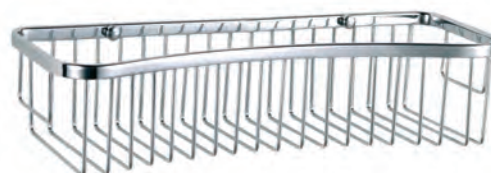

## CM-01

Repisa rejilla rectangular  
Rectangular shelf rack

30x13x14

## CM-04

Rinconera rejilla rectangular dos alturas  
Rectangular split level corner shelf rack

25x25x8

## CM-02

Rinconera rejilla  
Corner rack

23x23x14