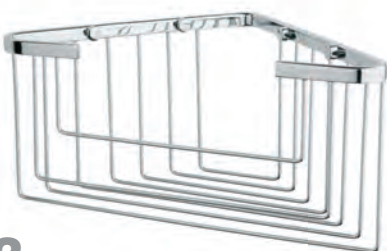

## CM-01

Repisa rejilla rectangular  
Rectangular shelf rack

30x13x14

## CM-04

Rinconera rejilla rectangular dos alturas  
Rectangular split level corner shelf rack

25x25x8