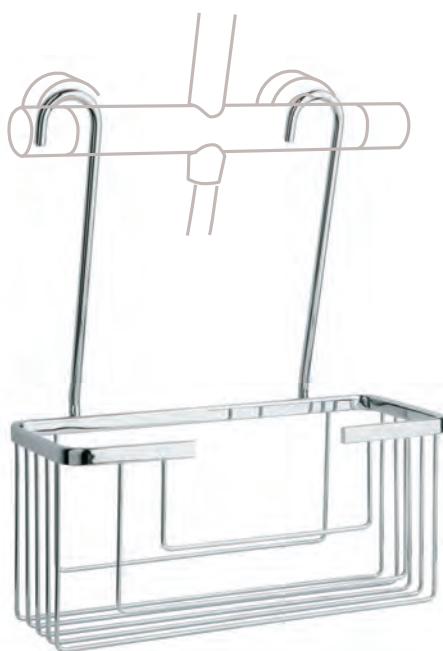

## CM-04

Rinconera rejilla rectangular dos alturas  
Rectangular split level corner shelf rack

25x25x8

## CM-02

Rinconera rejilla  
Corner rack

23x23x14

## CM-05

Rinconera rejilla rectangular anatómica  
Anatomical rectangular corner rack

40x12,5x10

## CM-03

Repisa rejilla para colgar en grifería  
Shelf rack to hang on taps

30x12x38