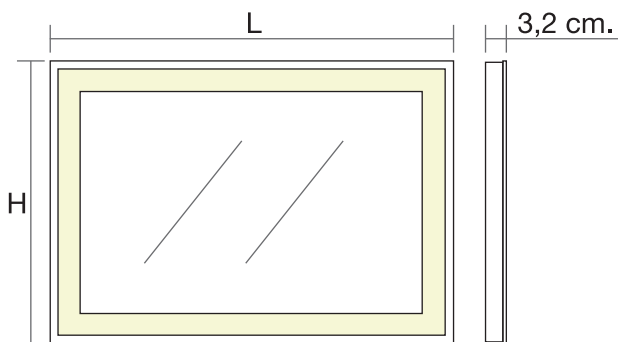

Espejo con iluminación LED incorporada de alta eficacia y bajo consumo.

El tono de la luz es blanco neutro (4000°K), bajo demanda se puede fabricar blanco cálido (3000°K) o blanco frío (6000°K). Led no recambiable directamente.

Las medidas alto x ancho son reversibles.

Se puede fabricar a medida, solicite presupuesto.

Admite la colocación del sistema antivaho.

Mirror with built-in high-efficiency, low-consumption LED lighting. The light tone is neutral white (4000°K); we can manufacture warm white (3000°K) or cold white (6000°K) to order. Led not directly changeable.

The height x width measurements can be reversed.

Can be made to measure, ask us for an estimate.

Can be adapted to the anti-fog system.