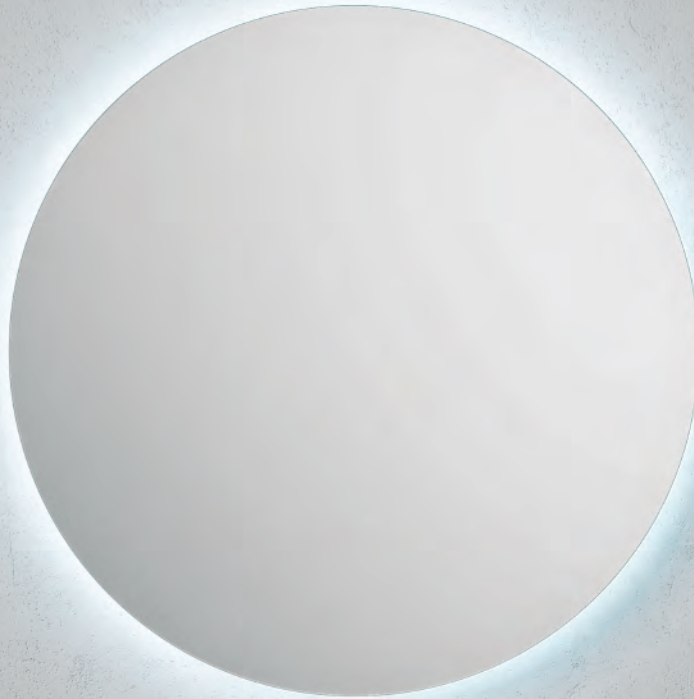

Espejo con iluminación LED incorporada de alta eficacia y bajo consumo.

El tono de la luz es blanco neutro (4000°K), bajo demanda se puede fabricar blanco cálido (3000°K) o blanco frío (6000°K). Led no recambiable directamente.

Las medidas alto x ancho son reversibles.

Se puede fabricar a medida, solicite presupuesto.

Admite la colocación del sistema antivaho.

Mirror with built-in high-efficiency, low-consumption LED lighting. The light tone is neutral white (4000°K); we can manufacture warm white (3000°K) or cold white (6000°K) to order. Led not directly changeable.

ESPEJOS REDONDOS CON LUZ AMBIENTE LED /  
ROUND MIRROR WITH AMBIENT LED LIGHT

LIGHTING  
LED

Espejos redondos con luz ambiente LED.  
Tira Led 2835-12VDC. 12W/m. 4000°K blanco neutro.  
Bajo demanda se pueden fabricar con luz blanco frío  
(6000°K) o blanco cálido (3000°K).