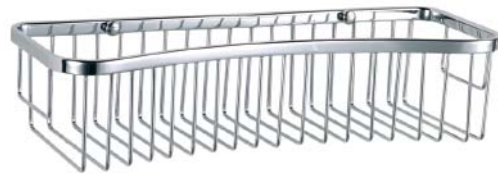

COMPLEMENTOS /

AUXILIARY ITEMS

COMPLEMENTOS /AUXILIARY ITEMS

CM-01
Repisa rejilla rectangular
Rectangular shelf rack
30x13x14

CM-04
Rinconera rejilla rectangular dos alturas
Rectangular split level corner shelf rack
25x25x8

CM-02
Rinconera rejilla
Corner rack
23x23x14

CM-05
Rinconera rejilla rectangular anatómica
Anatomical rectangular corner rack
40x12,5x10

CM-03
Repisa rejilla para colgar en grifería
Shelf rack to hang on taps
30x12x38

CM-06
Toallero repisa
Tower shelf
60x23x12,5

CM-07
Toallero repisa
Tower shelf
52x28x13

CM-09
Dosificador pared
Wall soap dispenser
12x11,5x18

CM-13
Asa bañera diámetro 2,5
Bath rail 2.5 diameter
33x7,5x5

CM-12
Percha cuádruple
Quadruple hook
29x4x1,3

COMPLEMENTOS /AUXILIARY ITEMS

	REF.	Concepto /Item	Ancho / Width	Fondo / Depth	Alto / Height	P.V.P. (IVA no incluido) / Retail price (VAT not included)
	CM-01	Repisa rejilla rectangular Rectangular shelf rack	30	13	14	
	CM-02	Rinconera rejilla Corner rack	23	23	14	
	CM-03	Repisa rejilla para colgar en grifería Shelf rack to hang on taps	30	12	38	
	CM-04	Repisa rejilla rectangulardos alturas Rectangular split level corner shelf rack	25	25	08	
	CM-05	Repisa rejilla rectangular anatómica Anatomical rectangular corner rack	40	12,5	10	
	CM-06	Toallero repisa Towel shelf	60	23	12,5	
	CM-07	Toallero repisa Towel shelf	52	28	13	
	CM-09	Dosificador pared Wall soap dispenser	52	28	13	
	CM-10	Percha doble Double hook	15	04	1,3	
	CM-11	Percha triple Triple hook	22	04	1,3	
	CM-12	Percha cuádruple Quadruple hook	29	04	1,3	
	CM-13	Asa bañera diametro 2,5 Bath rail 2.5 diameter	33	7,5	05	
	CM-14	Toallero perpendicular giratorio Perpendicular swivel towel rail	1,5	37	07	
	CM-15	Toallero perpendicular giratorio doble Perpendicular double swivel towel rail	1,5	37	4,5	
	CM-99	Soporte adhesivo (2 unidades) Adhesive support (2 units)	5,5		5,5	